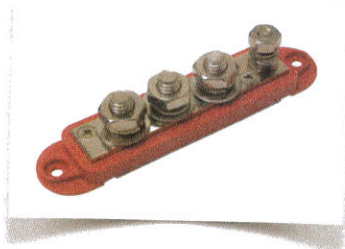

## 4 punts verdeelstrip Compact

Deze 4 punts stroomrail of Busbar is compacter dan de HeavyDuty uitvoering. Ondanks de compactere voetprint ruim inzetbaar dankzij de 210A die de stroomrail aankan.

### Technische Informatie

Maximale stroomsterkte	:	210A bij 12V
Maximale Voltage	:	48V
Bout	:	1/4" (6,35mm)
	:	3/8" (9,53mm) 3x rood
	:	5/16" (7,94mm) 3x zwart
Materiaal Voetstuk	:	glas gevuld nylon (16%)
Kleur Voetstuk	:	Rood of Zwart
Materiaal Verbindingsbout	:	RVS (Roestvast Staal, Inox)
Grote schroefgaten	:	Ø5,08mm
Schroefgaten	:	118,47 mm

Artikel nr.: 95807704N0N02

Artikel nr.: 95807705N0N14

rood 1 x 1/4" + 3 x 3/8".

zwart 1 x 1/4" + 3 x 5/16".

Optioneel: Afdekkap 9580314N0P00